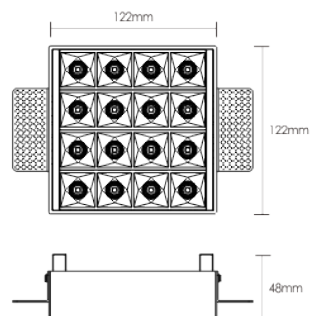

PARIS R2 white/silver

ILLUMESSENCE
ILLUMESSENCE